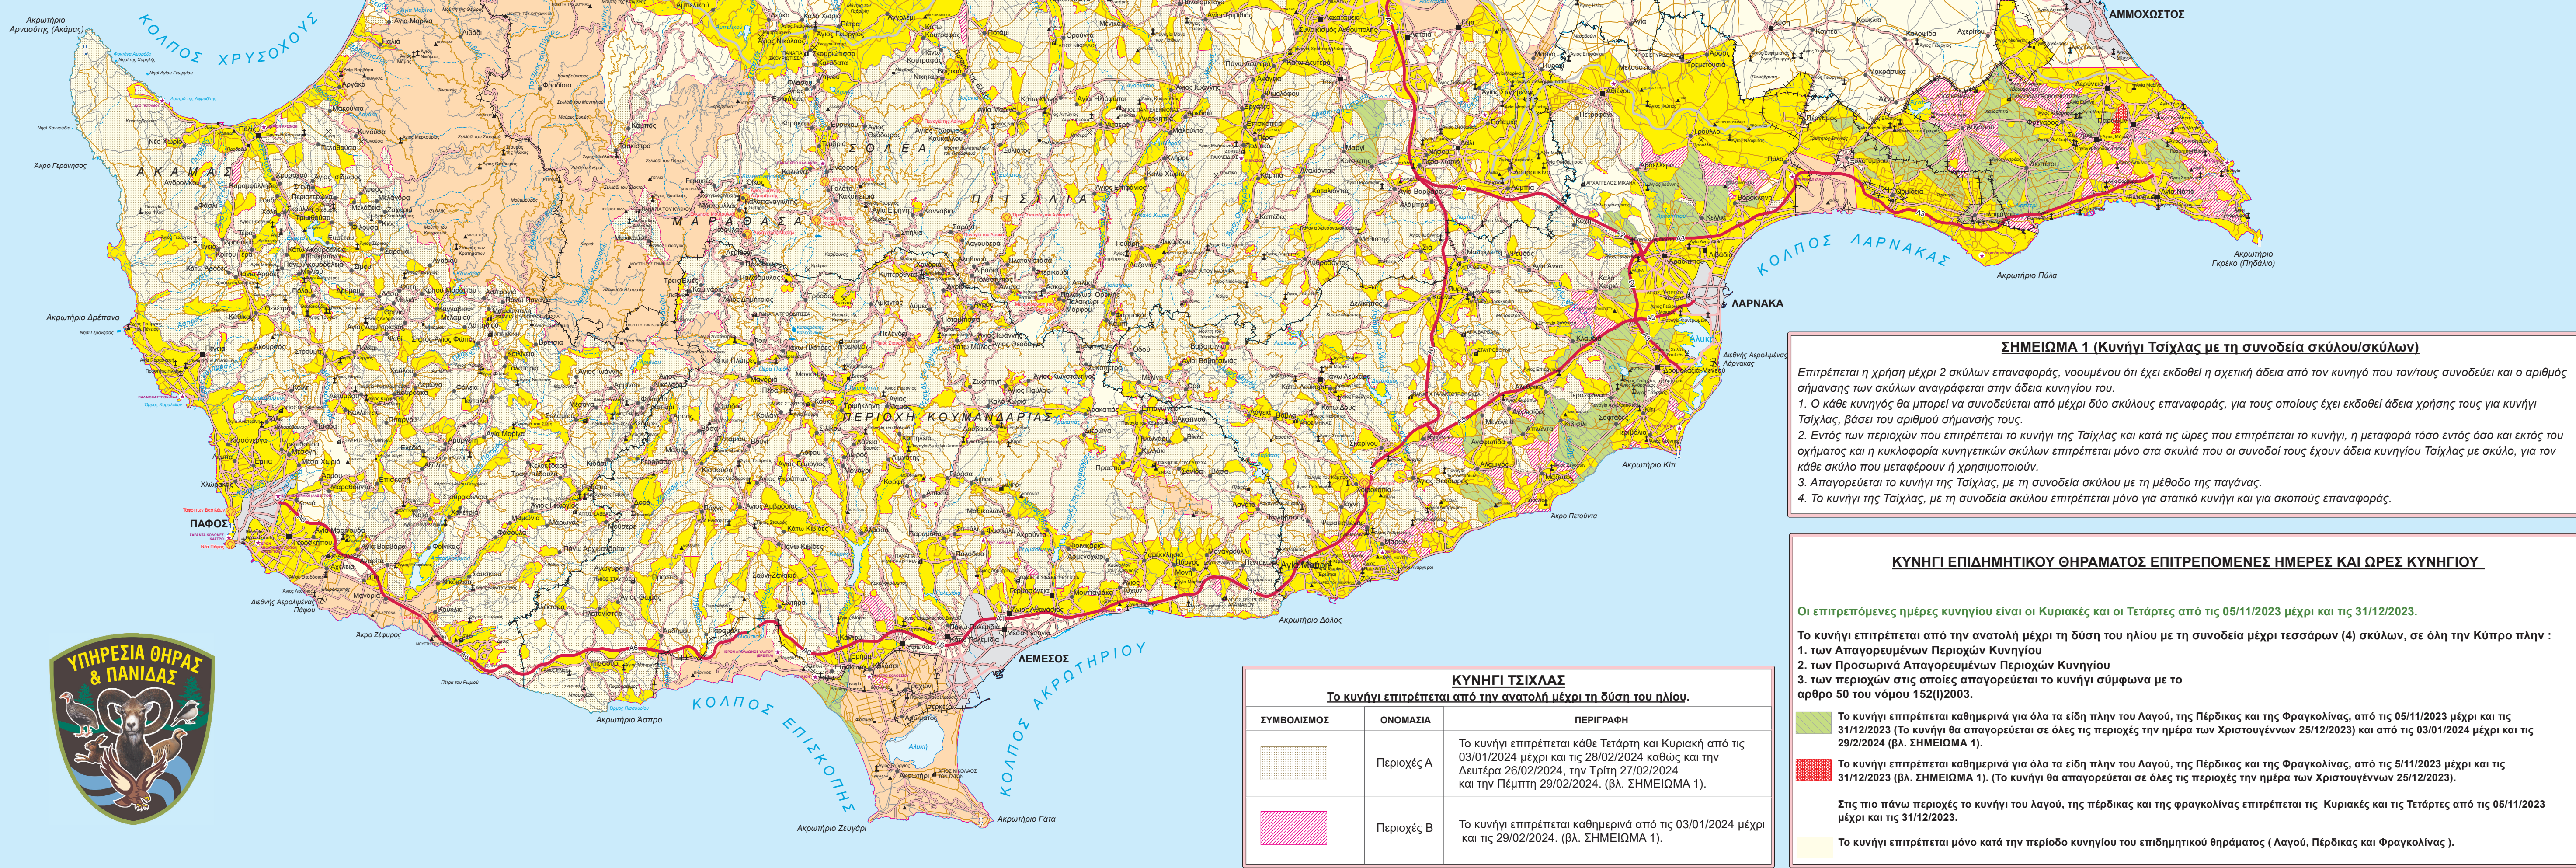

Lepus europaeus (Λαγός) 05/11/2023 - 31/12/2023 Όριο κάρπωσης ανά εξόρμηση : 1		Anas querquedula (Sarsela kalokarini) 05/11/2023 - 10/02/2024 Όριο κάρπωσης ανά εξόρμηση : Χωρίς όριο		Columba livia (Trafara) 05/11/2023 - 29/02/2024 Όριο κάρπωσης ανά εξόρμηση : Χωρίς όριο		Turdus viscivorus (Trafara) 05/11/2023 - 24/02/2024 Όριο κάρπωσης ανά εξόρμηση : Χωρίς όριο
	Alectoris chukar (Pirika) 05/11/2023 - 31/12/2023 Όριο κάρπωσης ανά εξόρμηση : 4		Anas cyranea (Xouliarás) 05/11/2023 - 10/02/2024 Όριο κάρπωσης ανά εξόρμηση : Χωρίς όριο		Columba palumbus (Fasas) 05/11/2023 - 24/02/2024 Όριο κάρπωσης ανά εξόρμηση : Χωρίς όριο		Stmus vulgaris (Maurotoúli) 05/11/2023 - 29/02/2024 Όριο κάρπωσης ανά εξόρμηση : Χωρίς όριο
	Francolinus francolinus (Fragkalina) 05/11/2023 - 31/12/2023 Όριο κάρπωσης ανά εξόρμηση : 1		Aythya ferina (Kyniátopia) 05/11/2023 - 03/02/2024 Όριο κάρπωσης ανά εξόρμηση : Χωρίς όριο		Columba oenas (Fasasotérvuna) 05/11/2023 - 24/02/2024 Όριο κάρπωσης ανά εξόρμηση : Χωρίς όριο		Pica pica (Katsikaríona) 05/11/2023 - 29/02/2024 Όριο κάρπωσης ανά εξόρμηση : Χωρίς όριο
	Anser albifrons (Asproméwti xhina) 05/11/2023 - 10/02/2024 Όριο κάρπωσης ανά εξόρμηση : Χωρίς όριο		Aythya fuligula (Tsiknótapia) 05/11/2023 - 10/02/2024 Όριο κάρπωσης ανά εξόρμηση : Χωρίς όριο		Corvus corone (Kórvanos) 05/11/2023 - 29/02/2024 Όριο κάρπωσης ανά εξόρμηση : Χωρίς όριο		Corvus monedula (Kolós) 05/11/2023 - 29/02/2024 Όριο κάρπωσης ανά εξόρμηση : Χωρίς όριο
	Anser anser (Stagochhina) 05/11/2023 - 03/02/2024 Όριο κάρπωσης ανά εξόρμηση : Χωρίς όριο		Phasianus colchicus (Fasasiós) 05/11/2023 - 31/12/2023 Όριο κάρπωσης ανά εξόρμηση : Χωρίς όριο		Streptopelia decaocto (Filakoussini) 05/11/2023 - 31/12/2023 Όριο κάρπωσης ανά εξόρμηση : Χωρίς όριο		
	Anas penelope (Sphurixarí) 05/11/2023 - 10/02/2024 Όριο κάρπωσης ανά εξόρμηση : Χωρίς όριο		Coturnix coturnix (Ortíki) 05/11/2023 - 29/02/2024 Όριο κάρπωσης ανά εξόρμηση : Χωρίς όριο		Alauda arvensis (Trasíhla) 05/11/2023 - 10/02/2024 Όριο κάρπωσης ανά εξόρμηση : Χωρίς όριο		
	Anas stercora (Falarátopia) 05/11/2023 - 03/02/2024 Όριο κάρπωσης ανά εξόρμηση : Χωρίς όριο		Fulica atra (Falárrida ή Karapatatás) 05/11/2023 - 29/02/2024 Όριο κάρπωσης ανά εξόρμηση : Χωρίς όριο		Turdus merula (Maurotóulos ή Kótoufas) 05/11/2023 - 29/02/2024 Όριο κάρπωσης ανά εξόρμηση : Χωρίς όριο		
	Anas crecca (Kirkiri, Sarsela) 05/11/2023 - 03/02/2024 Όριο κάρπωσης ανά εξόρμηση : Χωρίς όριο		Lymnocyprus minimus (Koufomtekastina) 05/11/2023 - 10/02/2024 Όριο κάρπωσης ανά εξόρμηση : Χωρίς όριο		Turdus pilaris (Tρυγόνισχιλα) 05/11/2023 - 29/02/2024 Όριο κάρπωσης ανά εξόρμηση : Χωρίς όριο		
	Anas platyrhynchos (Prasinokóphali) 05/11/2023 - 03/02/2024 Όριο κάρπωσης ανά εξόρμηση : Χωρίς όριο		Gallinago gallinago (Mitskastini) 05/11/2023 - 10/02/2024 Όριο κάρπωσης ανά εξόρμηση : Χωρίς όριο		Turdus philomelos (Tóghla) 05/11/2023 - 29/02/2024 Όριο κάρπωσης ανά εξόρμηση : Χωρίς όριο		
	Anas acuta (Zoublátopia, psalída) 05/11/2023 - 10/02/2024 Όριο κάρπωσης ανά εξόρμηση : Χωρίς όριο		Scolopax rusticola (Mtskásta) 05/11/2023 - 29/02/2024 Όριο κάρπωσης ανά εξόρμηση : Χωρίς όριο		Turdus iliacus (Kokkinoschiyla) 05/11/2023 - 29/02/2024 Όριο κάρπωσης ανά εξόρμηση : Χωρίς όριο		

ΣΗΜΑΝΤΙΚΗ ΥΠΕΝΘΥΜΙΣΗ

Τα όρια των Απαγορευμένων Περιοχών του Χάρτη, είναι ενδεικτικά. Τα ακριβή όρια αναφέρονται στις περιγραφές που δημοσιεύονται στην Επίσημη Εφημερίδα της Δημοκρατίας.

ΥΠΟΜΝΗΜΑ

	Μόνιμα Απαγορευμένες Περιοχές Κυνηγίου		Μεταλλείο
	Προσωρινά Απαγορευμένες Περιοχές Κυνηγίου		Τριγωνομετρικό Σημείο
	Όριο Επαρχίας		Φάρος
	Όριο περιοχής Κυρίαρχης Βρετανικής Βάσης		Ιχθυοτροφείο
	Όριο Περιοχής υπό Τουρκική Κατοχή από το 1974		Πηγή
	Αυτοκινητόδρομος		Επαγγελματικός Ποταμός
	Ασφαλτοστρωμένος δρόμος τεσσάρων λωρίδων		Λίμνη
	Ασφαλτοστρωμένος δρόμος δύο λωρίδων		Υδατοφράκτης
	Ασφαλτοστρωμένος δρόμος μιας λωρίδας		Τοπωνύμιο
	Χωματόδρομος		Σ Ο Λ Ε Α Όνομα Περιοχής
	Αμαυωτός δρόμος, Μονοπάτι		
	Πυκνοκατοικημένη Περιοχή		
	Δήμος		
	Κοινότητα		
	Οικισμός		
	Μνημεία Παγκόσμιας Πολιτιστικής Κληρονομιάς UNESCO		
	Αερολιμένας		
	Αρχαιολογικός Χώρος		
	Εκκλησία		
	Μοναστήρι		
	Τέμενος		

ΚΥΝΗΓΙ ΕΠΙΔΗΜΗΤΙΚΟΥ ΘΗΡΑΜΑΤΟΣ ΕΠΙΤΡΕΠΟΜΕΝΕΣ ΗΜΕΡΕΣ ΚΑΙ ΩΡΕΣ ΚΥΝΗΓΙΟΥ

Οι επιτρεπόμενες ημέρες κυνηγίου είναι οι Κυριακές και οι Τετάρτες από τις 05/11/2023 μέχρι και τις 31/12/2023.

Το κυνήγι επιτρέπεται από την ανατολή μέχρι τη δύση του ηλίου με τη συνοδεία μέχρι τεσσάρων (4) σκύλων, σε όλη την Κύπρο πλην :

1. των Απαγορευμένων Περιοχών Κυνηγίου
2. των Προσωρινά Απαγορευμένων Περιοχών Κυνηγίου
3. των περιοχών στις οποίες απαγορεύεται το κυνήγι σύμφωνα με το άρθρο 50 του νόμου 152(Ι)2003.

Το κυνήγι επιτρέπεται καθημερινά για όλα τα είδη πτην του Λαγού, της Πέρδικας και της Φραγκαλίνας, από τις 05/11/2023 μέχρι και τις 31/12/2023 (Το κυνήγι θα απαγορευτεί σε όλες τις περιοχές την ημέρα των Χριστουγέννων 26/12/2023) και από τις 03/01/2024 μέχρι και τις 29/02/2024 (βλ. ΣΗΜΕΙΩΜΑ 1).

Το κυνήγι επιτρέπεται καθημερινά για όλα τα είδη πτην του Λαγού, της Πέρδικας και της Φραγκαλίνας, από τις 05/11/2023 μέχρι και τις 31/12/2023 (βλ. ΣΗΜΕΙΩΜΑ 1). (Το κυνήγι θα απαγορευτεί σε όλες τις περιοχές την ημέρα των Χριστουγέννων 26/12/2023).

Στις πιο πάνω περιοχές το κυνήγι του λαγού, της πέρδικας και της φραγκαλίνας επιτρέπεται τις Κυριακές και τις Τετάρτες από τις 05/11/2023 μέχρι και τις 31/12/2023.

Το κυνήγι επιτρέπεται μόνο κατά την περίοδο κυνηγίου του επιδημητικού θηράματος (Λαγού, Πέρδικας και Φραγκαλίνας).

ΚΥΝΗΓΙ ΤΣΙΧΛΑΣ

Το κυνήγι επιτρέπεται από την ανατολή μέχρι τη δύση του ηλίου.

ΣΥΜΒΟΛΙΣΜΟΣ	ΟΝΟΜΑΣΙΑ	ΠΕΡΙΓΡΑΦΗ
	Περιοχές Α	Το κυνήγι επιτρέπεται κάθε Τετάρτη και Κυριακή από τις 03/01/2024 μέχρι και τις 28/02/2024 καθώς και την Δευτέρα 26/02/2024, την Τρίτη 27/02/2024 και την Πέμπτη 29/02/2024. (βλ. ΣΗΜΕΙΩΜΑ 1).
	Περιοχές Β	Το κυνήγι επιτρέπεται καθημερινά από τις 03/01/2024 μέχρι και τις 29/02/2024. (βλ. ΣΗΜΕΙΩΜΑ 1).